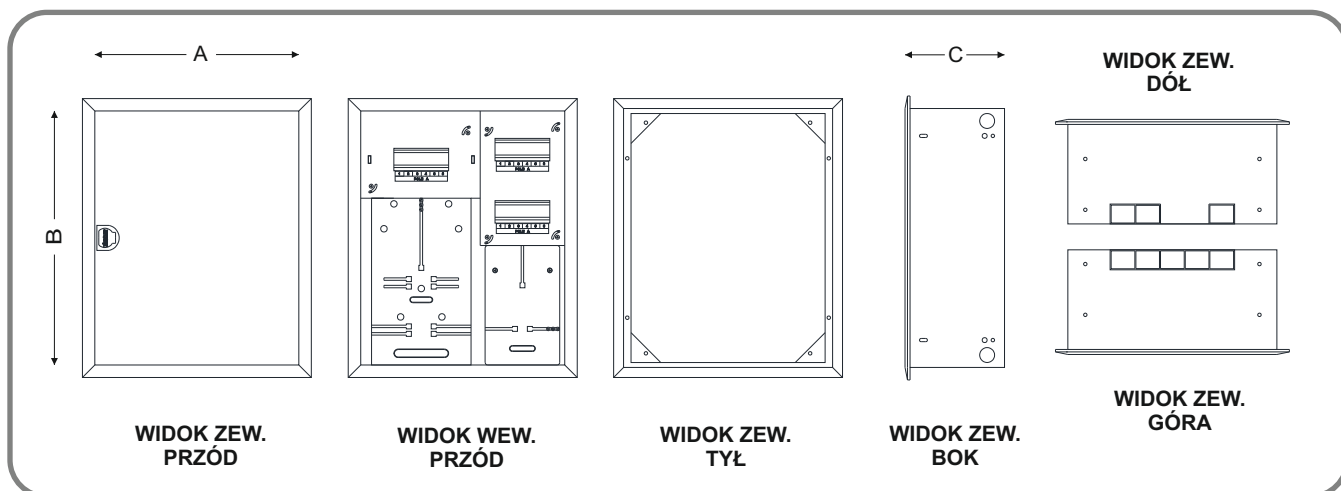

## ROZDZIELNICA PODTYNKOWA LICZNIKOWO BEZPIECZNIKOWA RL-18 ZS NEW LINE

Rozdzielnica przeznaczona do montażu trójfazowego i jednofazowego licznika energii oraz osiemnastu aparatów modułowych.

NAZWA	NR REFERENCYJNY	SYMBOL
ROZDZIELNICA LICZNIKOWA RL-18 ZS	121425	RL-18 ZS

### RYСУNKI TECHNICZNE

### WYMIARY

SZEROKOŚĆ - A	WYSOKOŚĆ - B	GŁĘBOKOŚĆ - C	WAGA
420 mm	520 mm	185-200 mm	8,40 kg

### WŁAŚCIWOŚCI

- kolor RAL 7032 w strukturze
- wykonana z blachy stalowej ocynkowanej elektrolitycznie gr. 1 mm
- osłony izolacyjne zamykane zatrzaskami (bez użycia narzędzi)
- demontowana ramka czołowa o szerokości 25 mm
- **DRZWI**- uchwyt zatrzaskowy umożliwi montaż różnego typu zamków (wg. katalogu)
- **TYŁ**- trójkąty montażowe w rogach rozdzielnic z otworami  $\varnothing 7$  (montaż do ścian)
- **BOKI**- śruby rozporowe M6x40 (montaż do wnęk ściennych), otwory 6,5x16 (montaż do profili konstrukcyjnych), otwory  $\varnothing 7$  (skręcanie rozdzielnic w zestawy), zaślepione otwory  $\varnothing 30$  (przeprowadzenie przewodów)
- **GÓRA, DÓŁ**- zaślepione otwory 40x50 (przeprowadzenie przewodów), otwory  $\varnothing 7$  (skręcanie rozdzielnic w zestawy)