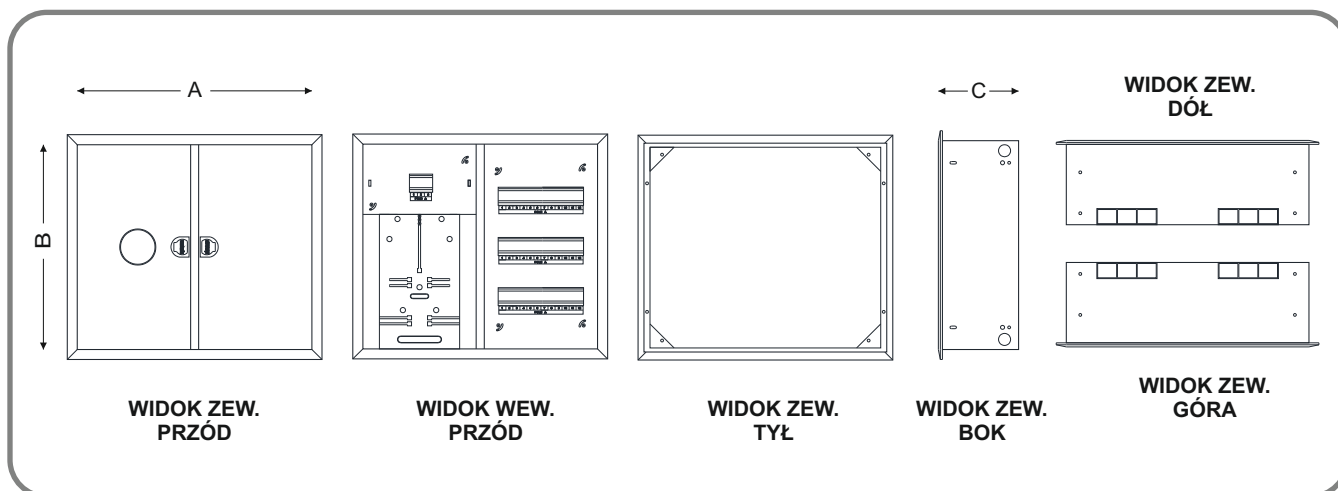

ROZDZIELNICA PODTYNKOWA LICZNIKOWO BEZPIECZNIKOWA RL-3/36 okno biała NEW LINE

Rozdzielnica przeznaczona do montażu trójfazowego licznika energii oraz trzydziestu dziewięciu aparatów modułowych.

NAZWA	NR REFERENCYJNY	SYMBOL
ROZDZIELNICA LICZNIKOWA RL-3/36 okno biała	124450	RL-3/36 ok. b

RYСУNKI TECHNICZNE

WYMIARY

SZEROKOŚĆ - A	WYSOKOŚĆ - B	GŁĘBOKOŚĆ - C	WAGA
605mm	520 mm	185-200 mm	11,60 kg

WŁAŚCIWOŚCI

- kolor RAL 9010
- wykonana z blachy stalowej ocynkowanej elektrolitycznie gr. 1 mm
- osłony izolacyjne zamykane zatrzaskami (bez użycia narzędzi), demontowana ramka czołowa o szerokości 25 mm
- **DRZWI**- uchwyt zatrzaskowy umożliwia montaż różnego typu zamków (wg. katalogu)
- **TYŁ**- trójkąty montażowe w rogach rozdzielnic z otworami Ø7 (montaż do ścian)
- **BOKI**- śruby rozporowe M6x40 (montaż do wnęk ściennych), otwory 6,5x16 (montaż do profili konstrukcyjnych), otwory Ø7 (skręcanie rozdzielnic w zestawy), zaślepione otwory Ø30 (przeprowadzenie przewodów)
- **GÓRA, DÓŁ**- zaślepione otwory 40x50 (przeprowadzenie przewodów), otwory Ø7 (skręcanie rozdzielnic w zestawy)

WYPOSAŻENIE

- obudowa bez tylnej ściany, demontowana ramka, dwoje drzwi z uchwytem zatrzaskowym, okno
- cztery regulowane szyny TH-35, dwie osłony izolacyjne, osłona na 3-es przystosowana do plombowania
- listwa zaciskowa N osadzona na izolatorze - 1 zaciski do 35 mm², 1 zaciski do 16 mm², 4 zaciski do 10mm²
- listwa zaciskowa N osadzona na izolatorze - 2 zaciski do 35 mm², 4 zaciski do 16 mm², 8 zaciski do 10mm²
- listwa zaciskowa PE - 1 zaciski do 35 mm², 1 zaciski do 16 mm², 4 zaciski do 10mm²
- listwa zaciskowa PE - 2 zaciski do 35 mm², 4 zaciski do 16 mm², 8 zaciski do 10mm²
- trójfazowa tablica licznikowa
- przewód uziemiającym drzwi, zawias sprężynowy, cztery śruby M6x40, naklejki samoprzylepne do opisu aparatury